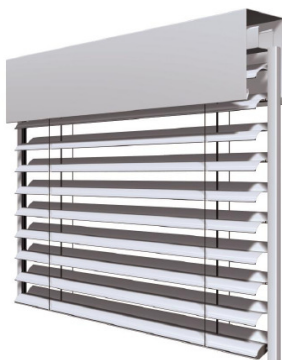

MINERGIE®-MODUL Sonnenschutz – Datenblatt

	MINERGIE-Modul Sonnenschutz	
	☒ Home Business	
VSR	Reg.-Nr. WAR-M01	
Sonnenschutz Protection solaire	Reg.Datum 21.01.2011	

WAREMA Abdunkelungs-Raffstore mit Bussystem WAREMA Climatronic™ von Firma WAREMA

Die WAREMA Abdunkelungslamelle zeichnet sich durch das spezielle Lamellendesign mit Spezialprofilierung aus. Durch die Lamellengeometrie und durch den Kunststoffkeder in der Lamellenvorderkante ist sie besonders für die Abdunkelung von Räumen geeignet. Mit den beiden Lamellenbreiten 73 mm und 93 mm ist die Abdunkelungslamelle vielfältig einsetzbar.

Die WAREMA climatronic® ist eine Komplettlösung zur Steuerung aller WAREMA Produkte und zusätzlichen Gewerken im Gebäude. Die WAREMA climatronic® reduziert den Energieverbrauch und sorgt immer für ein angenehmes Klima. Hierzu müssen Sonnenschutz, Lüfter, Fenster, Heizung, Kühlung und vieles mehr ineinander greifen um auf witterungsbedingte Einflüsse von außen zu reagieren.

Sonnenschutz-Produkt

WAREMA Abdunkelungs-Raffstore

- Lamellenbreite 73 mm und 93 mm
- Spezialprofilierung
- Arbeitsstellung (Option)