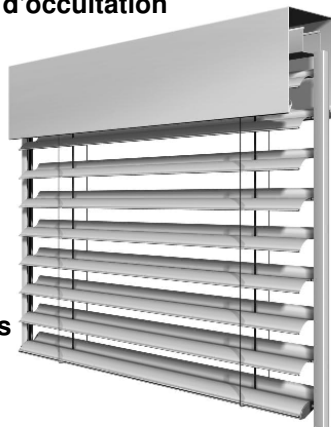

Produit de protection solaire

Brise-soleil orientables d'occultation WAREMA

- Largeur des lamelles 73 mm et 93 mm
- Profil spécial

Commande

WAREMA climatronic® 2.0 avec actionneur 4M230i (vivamatic®)